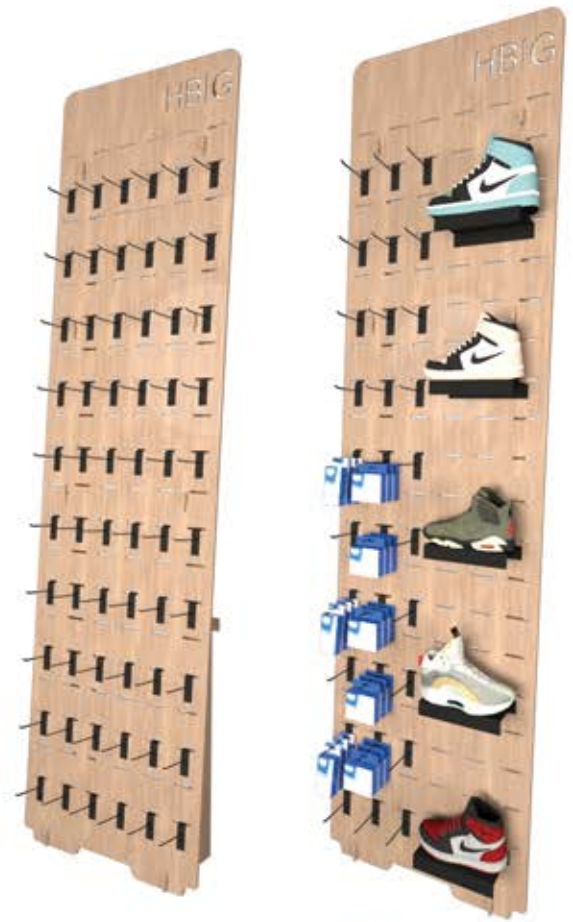

Les caractéristiques de produit :

Le présentoir démontable c'est la solution idéale pour exposer vos produits à l'intérieur
 Design moderne caractérisé par la rigidité et la légèreté avec une variété de matériaux, de couleurs et de designs
 Méthode d'installation facile qui ne nécessite pas d'outils et de spécialistes en installation

coloris

Beige 

Marron 

Matériaux :
MDF 7mm

Dimensions Disponibles (en mm)

Longueur	610 mm
Hauteur	2300 mm
Profondeur	250 mm

Les supports :

Support Chaussures

Support Multifonction

Support Vêtements

Support Etagere

les supports sur demande

Légèreté

ROBUSTESSE

Design moderne

Démontable